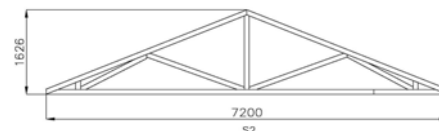

Типовые панели и фермы перекрытий

Артикул	Наименование
Ферма S6	Стропильная ферма L 2400 mm
Ферма S5	Стропильная ферма L 3600 mm
Ферма S4	Стропильная ферма L 4200 mm
Ферма S3	Стропильная ферма L 7200 mm
Ферма S2	Стропильная ферма L 8400 mm
Ферма S1	Стропильная ферма L 9000 mm
Стена EX1	Стеновая панель 1200x2600 с оконным проемом средним
Стена EX2	Стеновая панель 2400x2600 с окном проемом большим
Стена EX3	Стеновая панель 2400x2600 с дверным проемом
Стена EX4	Стеновая панель 1200x2600 с дверным проемом
Стена EX5	Стеновая панель 2400x2600 глухая
Стена EX6	Стеновая панель 1200x2600 глухая
Стена EX7	Стеновая панель 600x2600 глухая
Стена EX8	Стеновая панель 1200x2600 с оконным проемом большим
Стена EX9	Стеновая панель 600x2600 глухая угловая
Стена EX10	Стеновая панель 1200x2600 с оконным проемом малым
Стена EX11	Стеновая панель 1800x2600 глухая