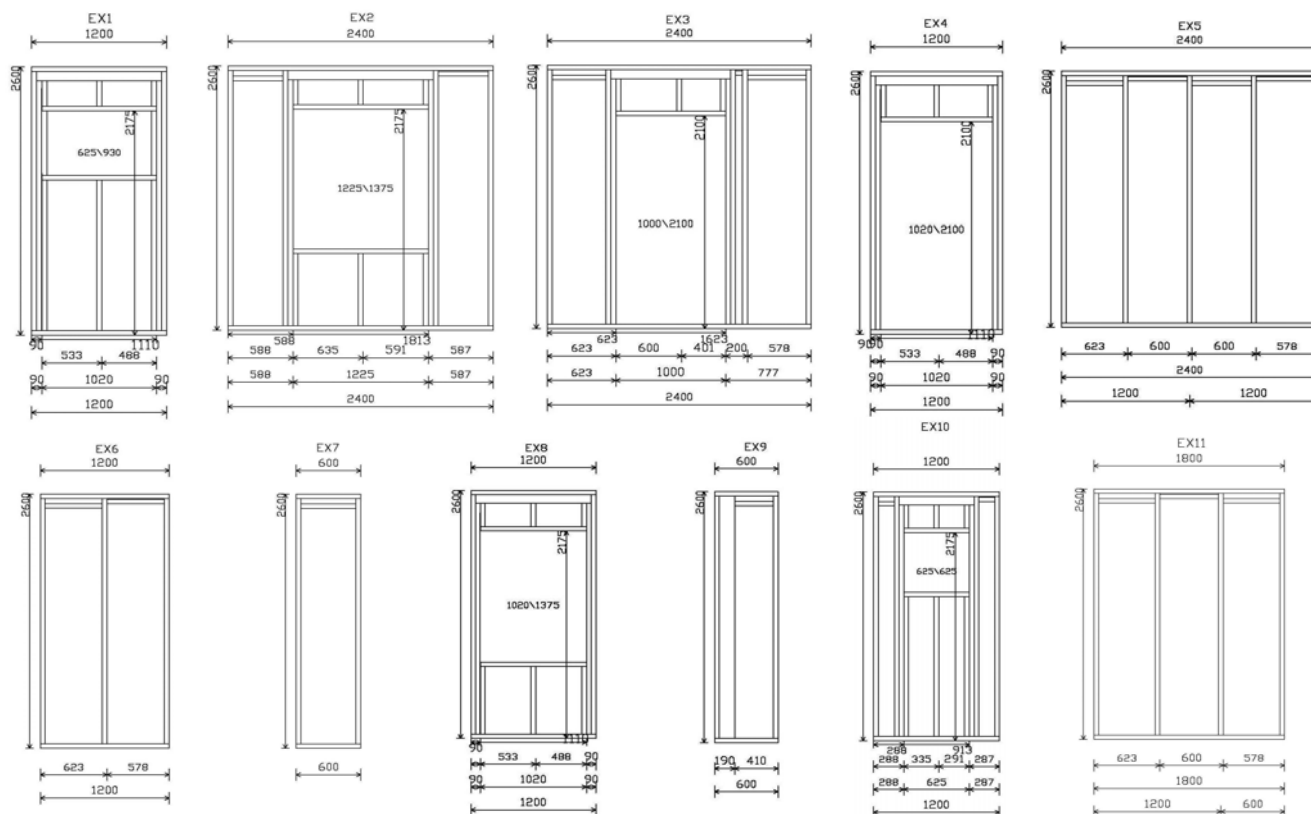

## Типовые панели и фермы перекрытий

Артикул	Наименование
Ферма S6	Стропильная ферма L 2400 mm
Ферма S5	Стропильная ферма L 3600 mm
Ферма S4	Стропильная ферма L 4200 mm
Ферма S3	Стропильная ферма L 7200 mm
Ферма S2	Стропильная ферма L 8400 mm
Ферма S1	Стропильная ферма L 9000 mm
Стена EX1	Стеновая панель 1200x2600 с оконным проемом средним
Стена EX2	Стеновая панель 2400x2600 с окном проемом большим
Стена EX3	Стеновая панель 2400x2600 с дверным проемом
Стена EX4	Стеновая панель 1200x2600 с дверным проемом
Стена EX5	Стеновая панель 2400x2600 глухая
Стена EX6	Стеновая панель 1200x2600 глухая
Стена EX7	Стеновая панель 600x2600 глухая
Стена EX8	Стеновая панель 1200x2600 с оконным проемом большим
Стена EX9	Стеновая панель 600x2600 глухая угловая
Стена EX10	Стеновая панель 1200x2600 с оконным проемом малым
Стена EX11	Стеновая панель 1800x2600 глухая