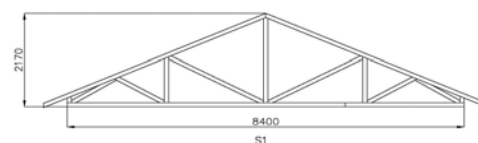

Типовые панели и фермы перекрытий

Артикул	Наименование
Ферма S6	Стропильная ферма L 2400 mm
Ферма S5	Стропильная ферма L 3600 mm
Ферма S4	Стропильная ферма L 4200 mm
Ферма S3	Стропильная ферма L 7200 mm
Ферма S2	Стропильная ферма L 8400 mm
Ферма S1	Стропильная ферма L 9000 mm
Стена EX1	Стеновая панель 1200x2600 с оконным проемом средним
Стена EX2	Стеновая панель 2400x2600 с окном проемом большим
Стена EX3	Стеновая панель 2400x2600 с дверным проемом
Стена EX4	Стеновая панель 1200x2600 с дверным проемом
Стена EX5	Стеновая панель 2400x2600 глухая
Стена EX6	Стеновая панель 1200x2600 глухая
Стена EX7	Стеновая панель 600x2600 глухая
Стена EX8	Стеновая панель 1200x2600 с оконным проемом большим
Стена EX9	Стеновая панель 600x2600 глухая угловая
Стена EX10	Стеновая панель 1200x2600 с оконным проемом малым
Стена EX11	Стеновая панель 1800x2600 глухая

S2

S1